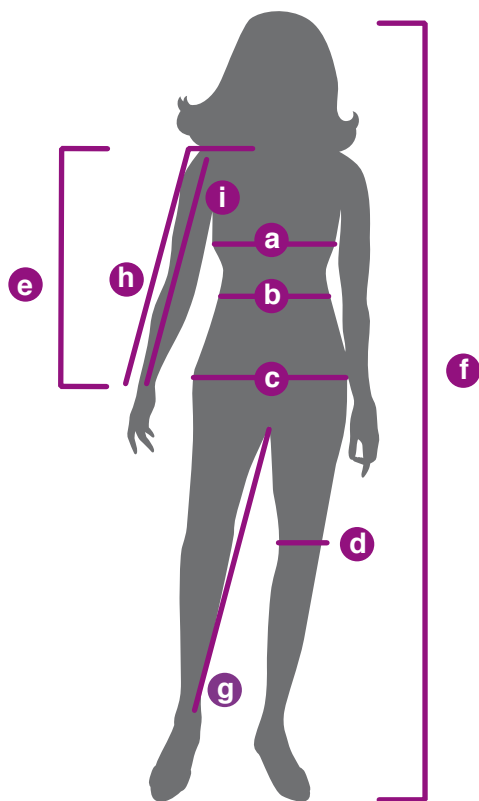

## GUÍA DE TALLAS

Cómo medir tu talla .....	2
Medidas generales .....	3
Calzados Niños/hombre/mujer .....	3
Calzados Bebé .....	4
Mujer .....	6
Hombre .....	7
Medidas por marca .....	8
Grenade .....	8
Ride .....	9
Nike .....	12
Goorin Bros .....	15

# Cómo medir tu talla

- a** pecho
- b** cintura
- c** cadera
- d** rodilla
- e** largo espalda
- f** altura
- g** largo pierna interior
- h** largo manga
- i** largo manga des del cuello

- 
- a** pecho
  - b** cintura
  - c** cadera
  - d** rodilla
  - e** largo espalda
  - f** altura
  - g** largo pierna interior

MUJER				
GUIA DE TALLAS ORIENTATIVAS				
CORSETERIA (SUJETADORES, BIKINIS Y BAÑADORES)				
TALLA A PEDIR	CONTORNO BAJO PECHO (cm)	CONTORNO PECHO B (cm)	CONTORNO PECHO C (cm)	CONTORNO PECHO D (cm)
80	63-67	79-81		
85	68-72	84-86	86-88	
90	73-77	89-91	91-93	93-95
95	78-82	94-96	96-98	98-100
100	83-87	99-101	101-103	103-105
105	88-92	104-106	106-108	108-110
110	93-97	109-111	111-113	113-115
115	98-102	114-116	116-118	118-120
120	103-107	119-121	121-123	123-125
125	108-112	124-126	126-128	128-130
GUANTES				
TALLA A PEDIR	CONTORNO MANO			
S	16,5-17,8			
M	17,8-19,1			